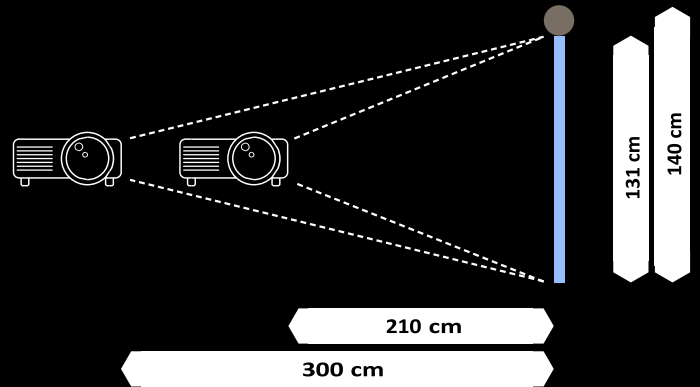

ROLL-DOWN

97"

## SUURI RULLAMOOTTORILLA TOIMIVA 97" DIGITAALINEN MAINOSPINTA

- Toimii näyteikkunassasi tai liikkeen sisällä aina silloin kun haluat ja menee tarvittaessa kaukosäätimellä piiloon.
- Käytä screeniä herättämään ohikulkijoiden huomiota kampanjoinnin ajaksi tai liikkeen sulkemisaikana.
- Heijastuspinnan materiaali on suunniteltu myymälävalaistukseen ja näyteikkunakäyttöön. Kuvan laatu säilyy erityisen hyvin valoisassa.
- Screenin reunoissa on tab-tension kiristysmekanismi, joka pitää pinnan suorana
- Kuva-alan leveys 210 cm, korkeus 131 cm, halkaisija 97". Kotelon leveys 238,5 cm.
- Valaistuksen määrä vaikuttaa projektorilta vaadittavan valotehon määrään. Vaadittava teho vaihtelee 6000-12000 lumenin välillä riippuen valaistuksesta. Asiantuntijamme auttavat mielellään projektoreiden valinnassa.

210 cm: lyhin suositeltava projisointietäisyys koko screenin kokoiselle kuvalle.

300 cm: optimaalinen etäisyys linssistä screeniin.