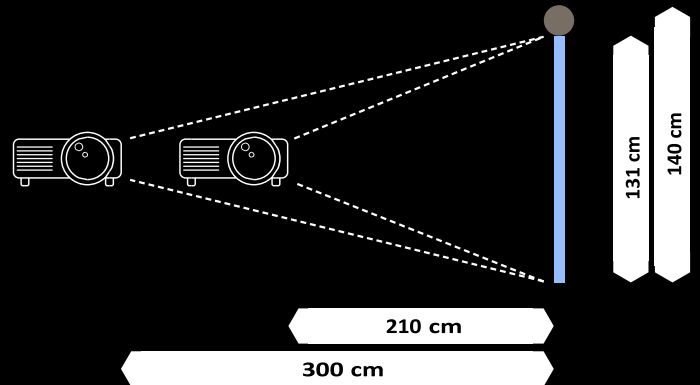

ROLL-DOWN

97"

SUURI RULLAMOOTTORILLA TOIMIVA 97" DIGITAALINEN MAINOSPINTA

- Toimii näyteikkunassasi tai liikkeen sisällä aina silloin kun haluat ja menee tarvittaessa kaukosäätimellä piiloon.
- Käytä screeniä herättämään ohikulkijoiden huomiota kampanjoinnin ajaksi tai liikkeen sulkemisaikana.
- Heijastuspinnan materiaali on suunniteltu myymälävalaistukseen ja näyteikkunakäyttöön. Kuvan laatu säilyy erityisen hyvin valoisassa.
- Screenin reunoissa on tab-tension kiristysmekanismi, joka pitää pinnan suorana
- Kuva-alan leveys 210 cm, korkeus 131 cm, halkaisija 97". Kotelon leveys 238,5 cm.
- Valaistuksen määrä vaikuttaa projektorilta vaadittavan valotehon määrään. Vaadittava teho vaihtelee 6000-12000 lumenin välillä riippuen valaistuksesta. Asiantuntijamme auttavat mielellään projektoreiden valinnassa.

210 cm: lyhin suositeltava projisointietäisyys koko screenin kokoiselle kuvalle.

300 cm: optimaalinen etäisyys linssistä screeniin.